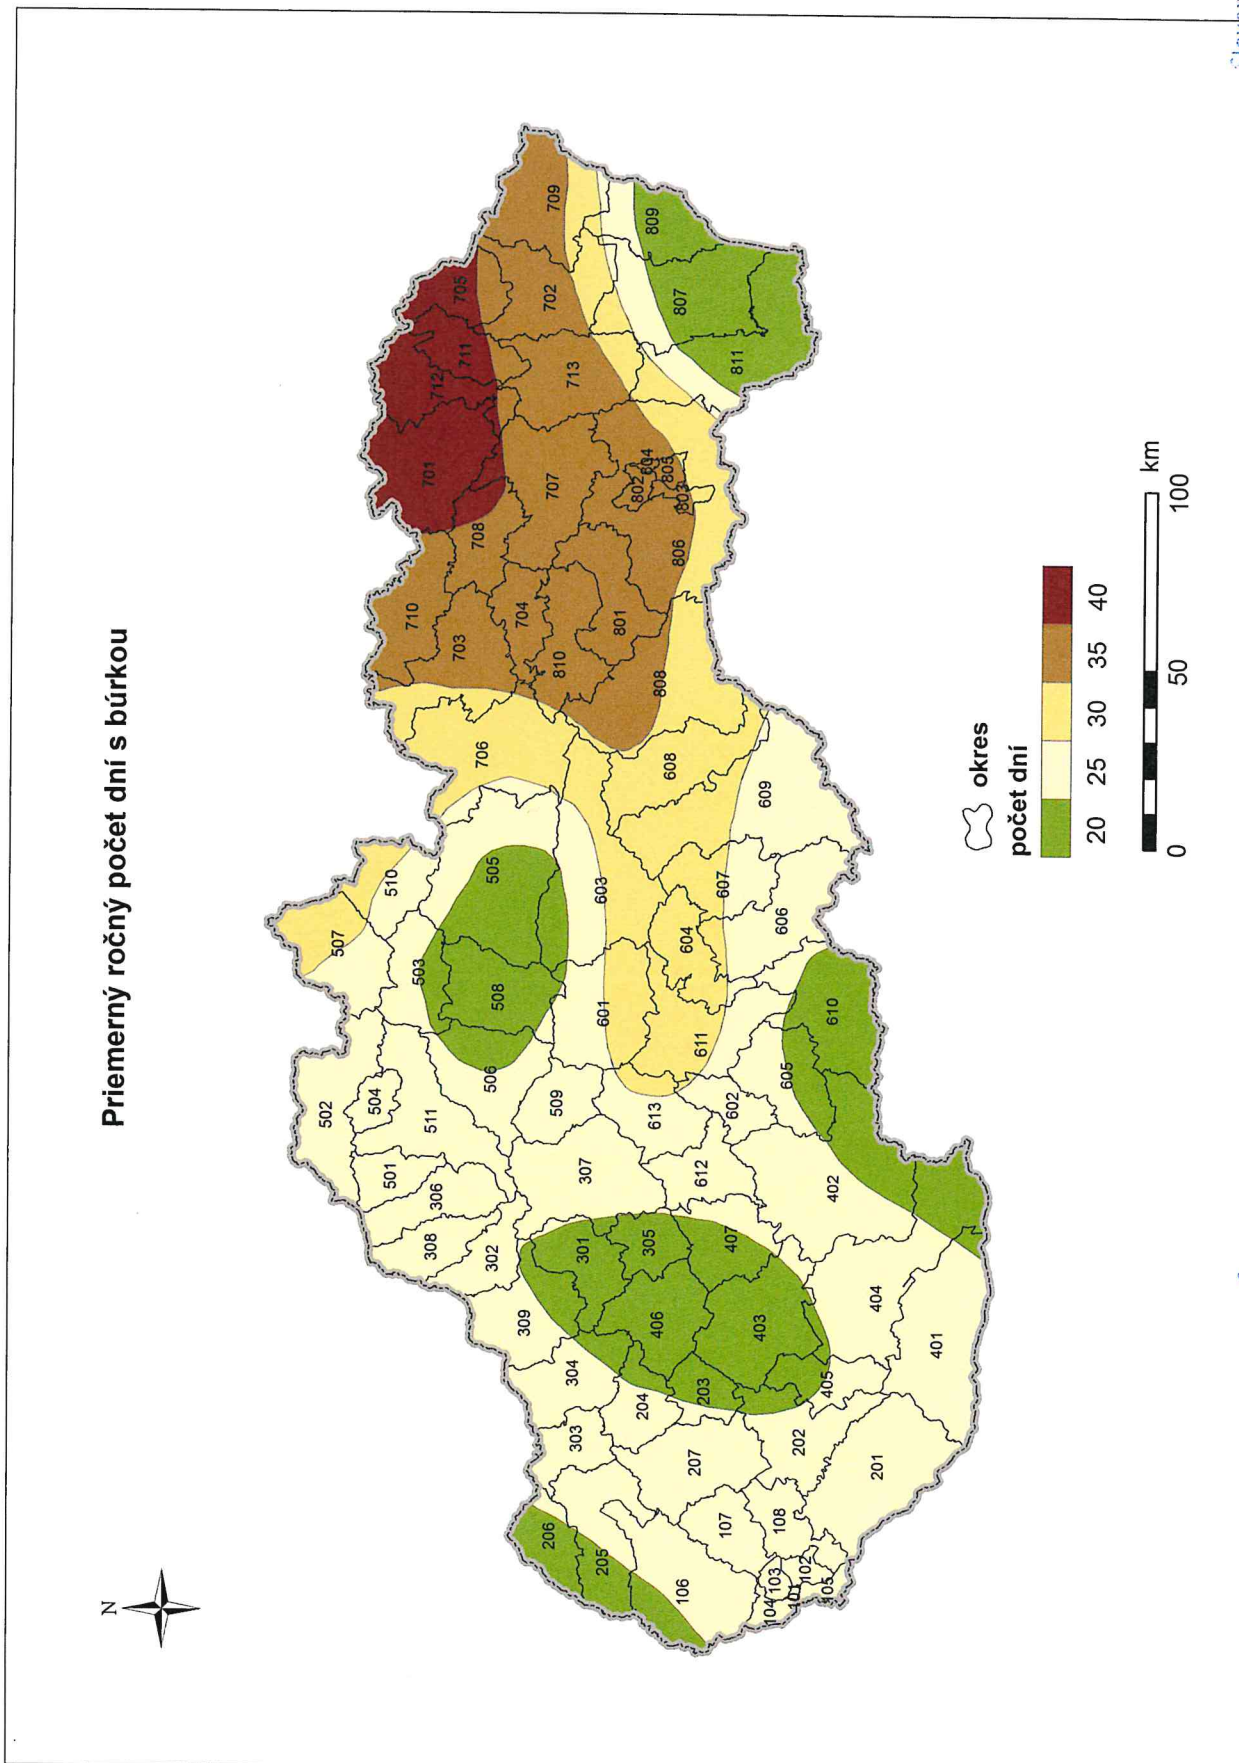

Príloha 1: Mapa priemerného počtu dní s búrkou

ČÍSLO OKRESU	NÁZOV OKRESU	ČÍSLO OKRESU	NÁZOV OKRESU
101	Bratislava I	601	Banská Bystrica
102	Bratislava II	602	Banská Štiavnica
103	Bratislava III	603	Brezno
104	Bratislava IV	604	Detva
105	Bratislava V	605	Krupina
106	Malacky	606	Lučenec
107	Pezinok	607	Poltár
108	Senec	608	Revúca
201	Dunajská Streda	609	Rimavská Sobota
202	Galanta	610	Veľký Krtíš
203	Hlohovec	611	Zvolen
204	Piešťany	612	Žarnovica
205	Senica	613	Žiar nad Hronom
206	Skalica	701	Bardejov
207	Trnava	702	Humenné
301	Bánovce nad Bebravou	703	Kežmarok
302	Ilava	704	Levoča
303	Myjava	705	Medzilaborce
304	Nové Mesto nad Váhom	706	Poprad
305	Partizánske	707	Prešov
306	Považská Bystrica	708	Sabinov
307	Prievidza	709	Snina
308	Púchov	710	Stará Ľubovňa
309	Trenčín	711	Stropkov
401	Komárno	712	Svidník
402	Levice	713	Vranov nad Topľou
403	Nitra	801	Gelnica
404	Nové Zámky	802	Košice I
405	Šaľa	803	Košice II
406	Topoľčany	804	Košice III
407	Zlaté Moravce	805	Košice IV
501	Bytča	806	Košice - okolie
502	Čadca	807	Michalovce
503	Dolný Kubín	808	Rožňava
504	Kysucké Nové Mesto	809	Sobrance
505	Liptovský Mikuláš	810	Spišská Nová Ves
506	Martin	811	Trebišov
507	Námestovo		
508	Ružomberok		
509	Turčianske Teplice		
510	Tvrdošín		
511	Žilina		