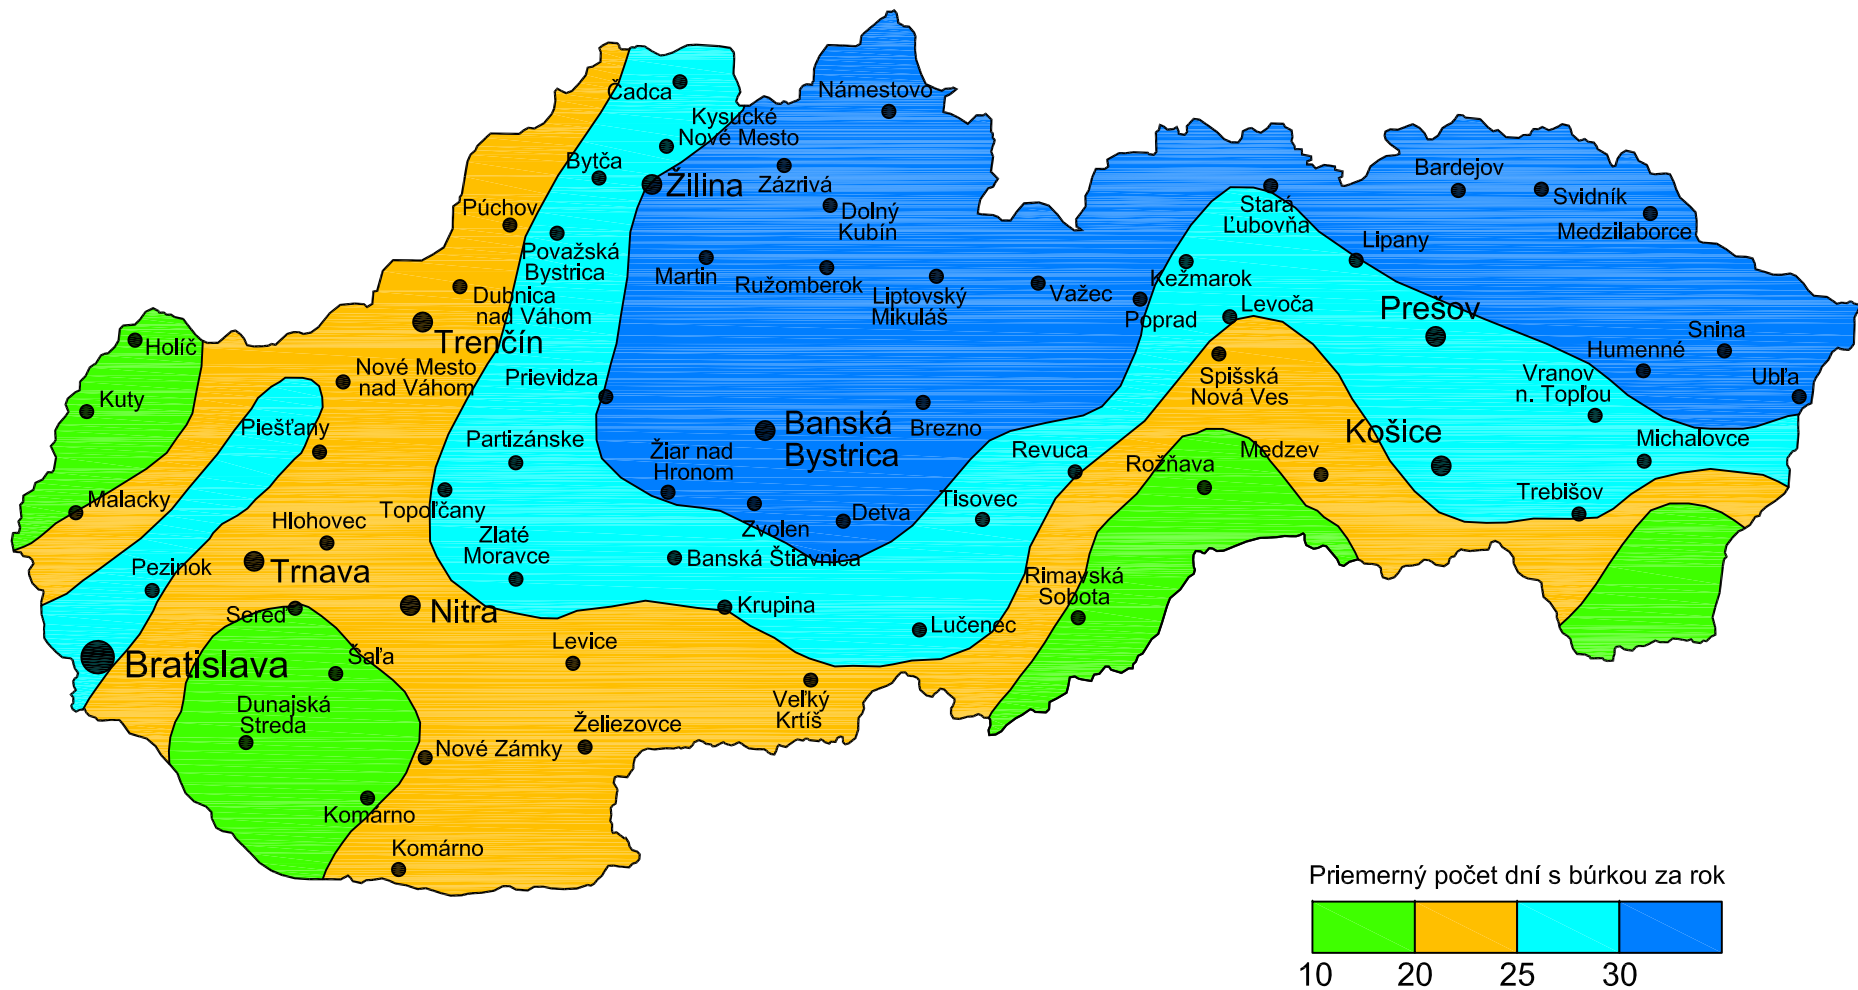

Priemerný počet dní s búrkou za rok na Slovensku (obdobie 1991-2000)

Mapa búrkových oblastí na území SR